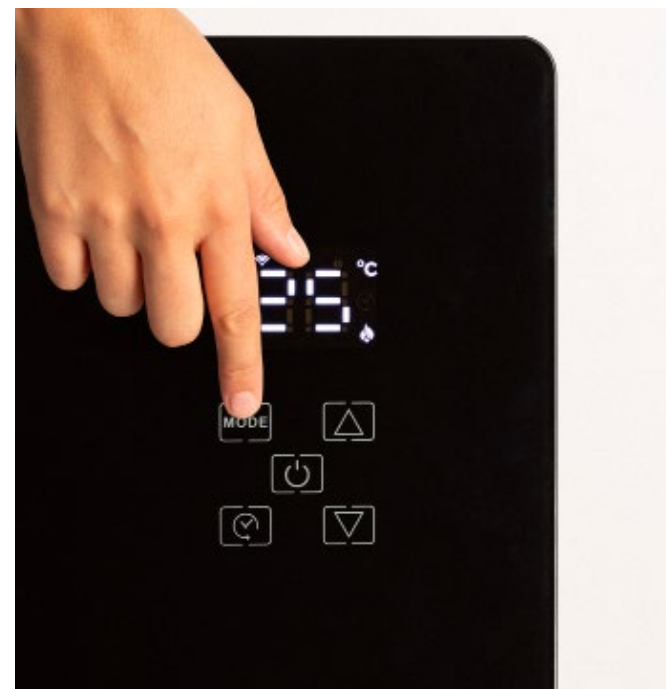

Warm Towel Modern

Toallero de aceite eléctrico 400 W

Warm Towel Pro 150/1500 W

Toallero eléctrico de suelo o pared
Opción de accesorios: sin estante con 3 barras
y con 1 barra.

Warm Towel Advance

Toallero de aceite eléctrico con calefactor y WiFi 1000 W