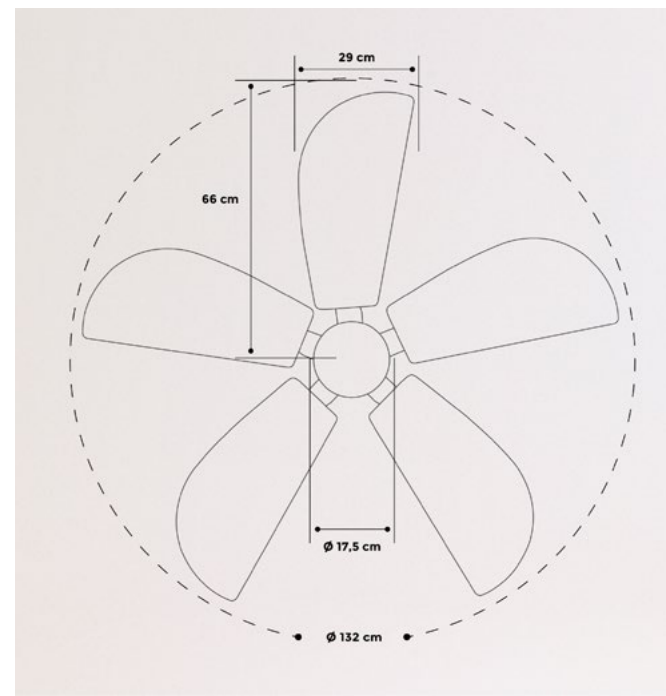

Climatización — 3.1 Techo

Wind Clear

Ventilador de techo silencioso 40 W — Ø 107 cm
con aspas retráctiles con luz LED de 36 W

Wind Clear Rattan

Ventilador de techo silencioso 40 W — Ø 132 cm

03.2
Suelo &
Pared