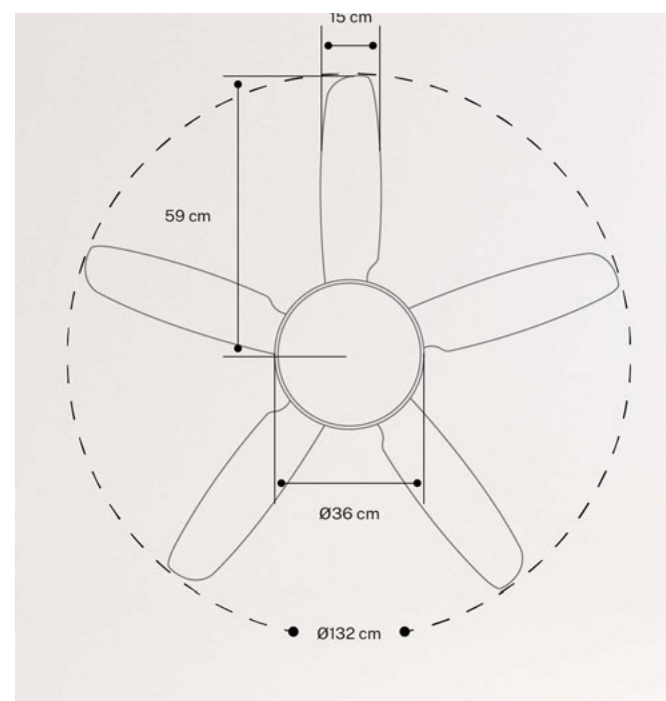

Climatización — 3.1 Techo

Wind Flat

Ventilador techo 40 W silencioso — Ø 132 cm