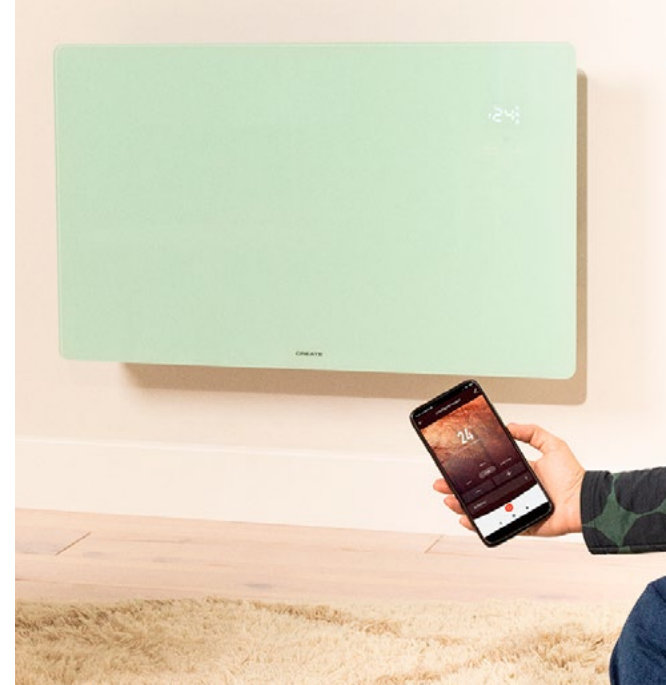

Warm Crystal 2000 W

Convector eléctrico de cristal con WiFi.
Opción con ruedas o sin ruedas.

Color motor