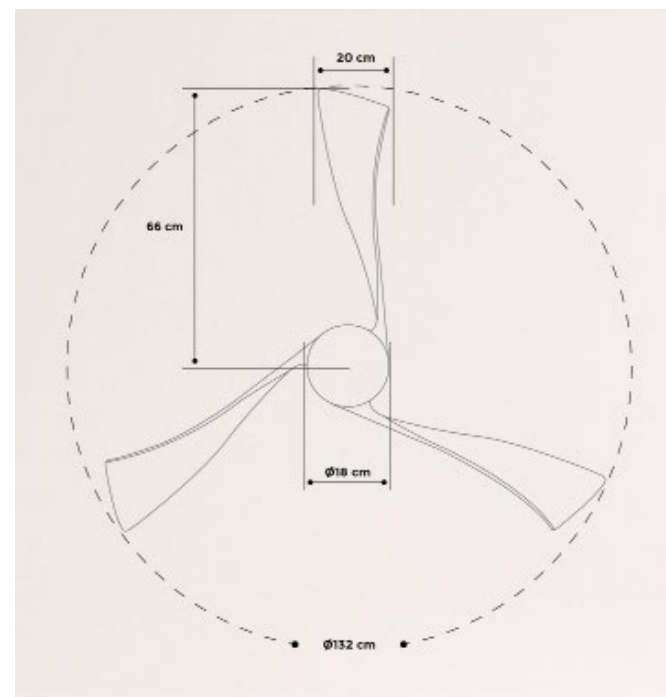

Ventilador de techo silencioso 40 W — Ø 132 cm

Windlight Curve DC

Ventilador de techo silencioso 40 W — Ø 132 cm

Climatización — 3.1 Techo

Windlight Cup DC

Ventilador de techo silencioso 40 W — Ø 132 cm

 Color motor