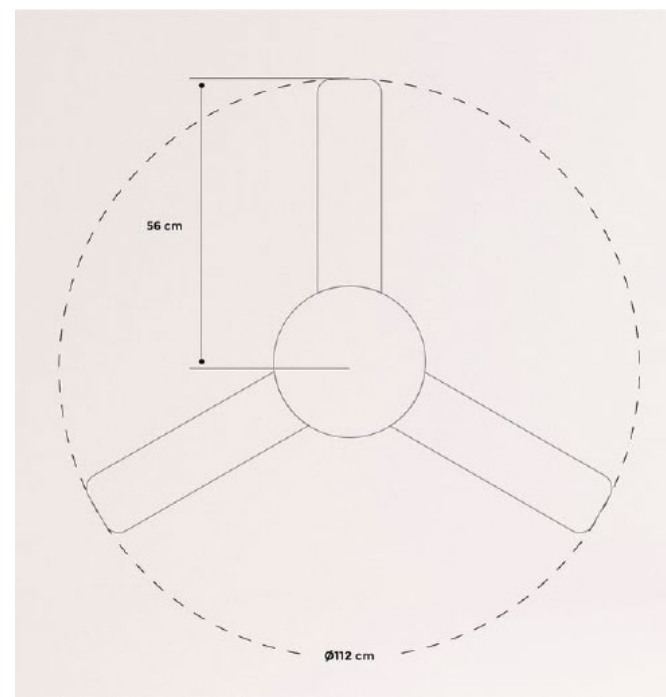

Wind Tube DC

Ventilador de techo silencioso 40 W — Ø 132 cm

Color motor

Color aspas

Wind Ball DC

Ventilador de techo silencioso 40 W — Ø 112 cm con aspas reversibles.

Climatización — 3.1 Techo

Windlight Easy