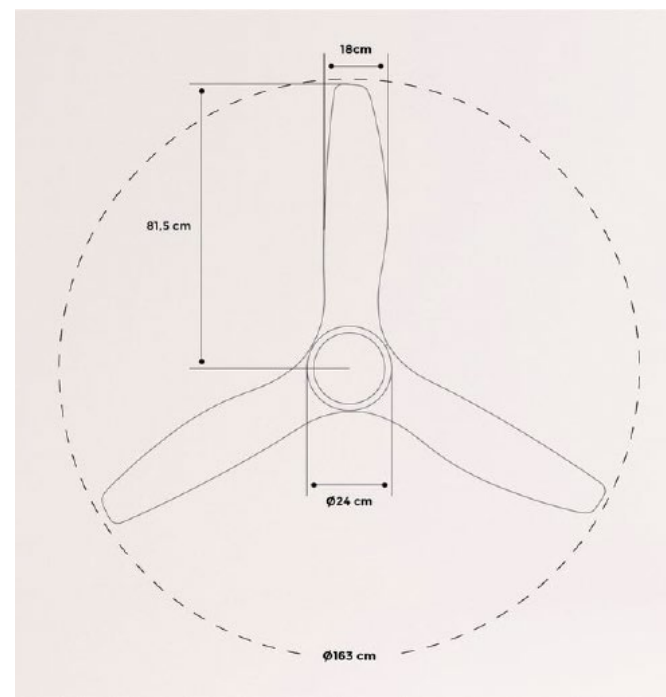

Upwind Sail

Ventilador de techo XL silencioso 90 W — Ø 163 cm

Color motor

Color aspas