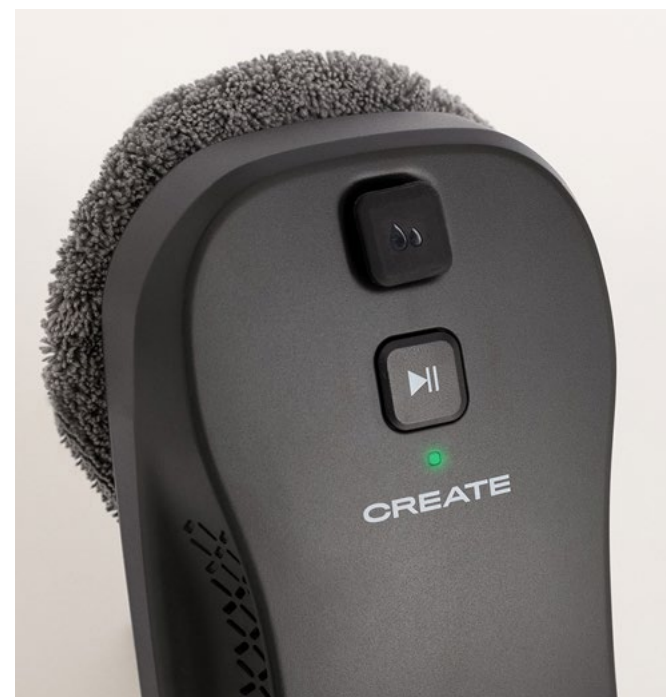

02.4

Baño & Beauty

Ion Styler

Secador de pelo 2100 W

Ion Styler Pro

Cepillo de aire secador y moldeador iónico 5 en 1

Hair Styler 2000

Secador de pelo 2100 W

Ceramic Styler Max

Plancha de pelo con revestimiento cerámico

Ceramic Styler Slim

Secador de pelo 2100 W

Hogar — 2.4 Baño & Beauty

Aroma Ceramic

Difusor de aromas de cerámica

02.5

Aspiradoras & Limpieza

Wipebot Pro

Robot limpiacristales automático con WiFi

Cyclone Force

Aspiradora vertical sin cable 25.9 V

Iron Flat 3000

Plancha de vapor 3000 W

Iron Up