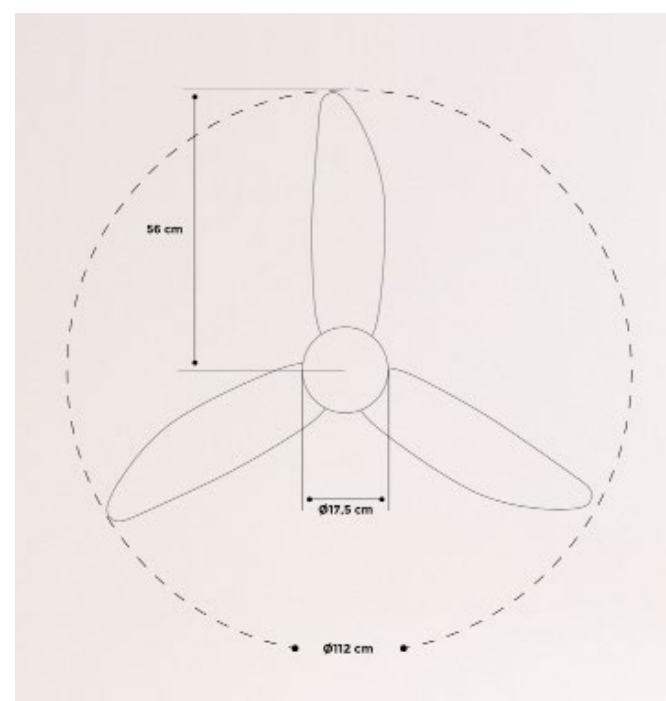

Ventilador de techo silencioso 40 W — Ø 76 cm

 Color motor

 Color aspas

Windlight Helix

Ventilador de techo silencioso 40 W — Ø 112 cm

Climatización — 3.1 Techo

Wind Minimal

Ventilador de techo silencioso 40 W — Ø 132 cm