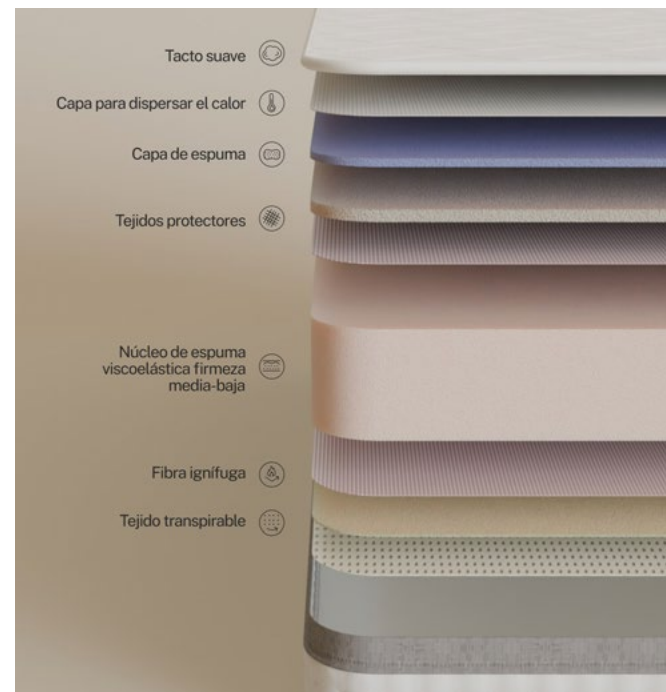

Almohada microfibra

Almohada de microfibra

Hybrid Superior

Colchón de muelles ensacados 28 cm

Tamaños

90 x 190	135 x 200	150 x 190
90 x 200	140 x 190	150 x 200
135 x 190	140 x 200	160 x 200

Hogar — 2.1 Descanso