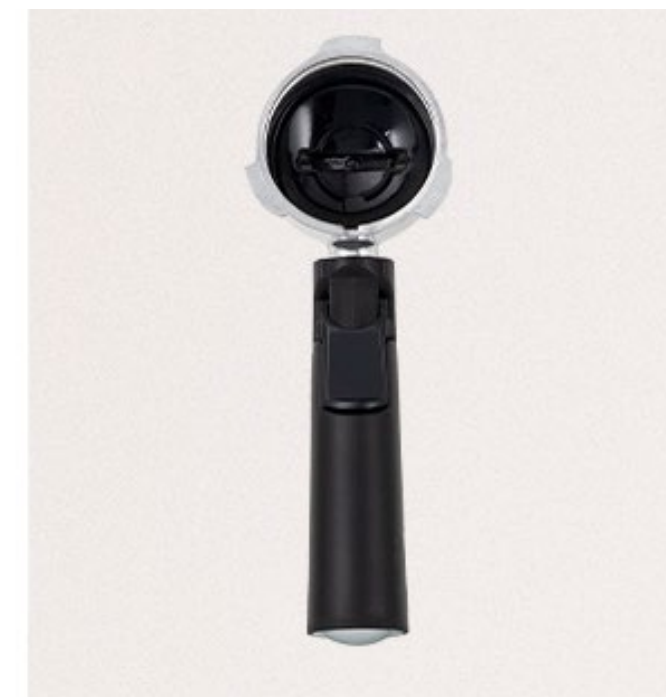

Thera Classic

Cafetera express acabado mate

Color cuerpo