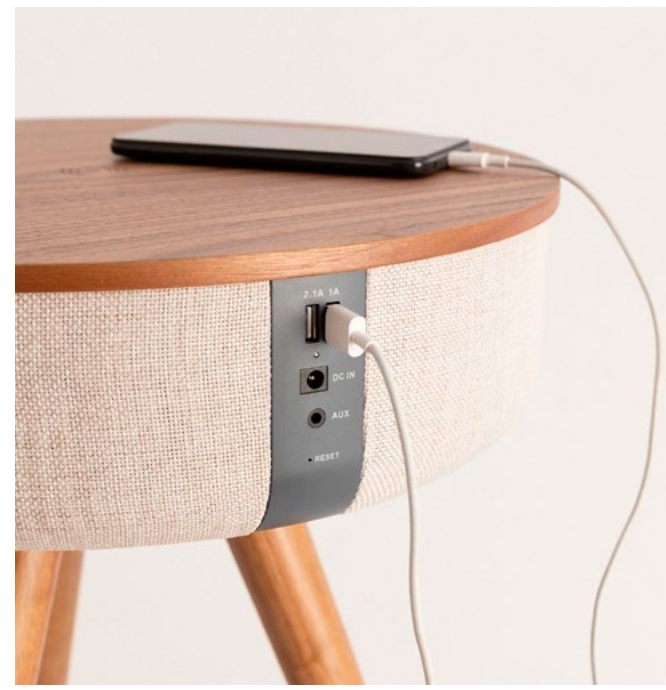

Altavoz Bluetooth de bambú con soporte para smartphone

Speaker Mini Bamboo

Altavoz Bluetooth de bambú

Hogar — 2.3 Sonido

Speaker Table Bass

Mesa altavoz con subwoofer, bluetooth, carga inalámbrica y cajón para almacenaje

Speaker Table 180

Mesa altavoz con sonido unidireccional 180°,
bluetooth y carga inalámbrica

Hogar — 2.3 Sonido

Speaker Table 360

Mesa altavoz con sonido unidireccional 360°,
bluetooth y carga inalámbrica