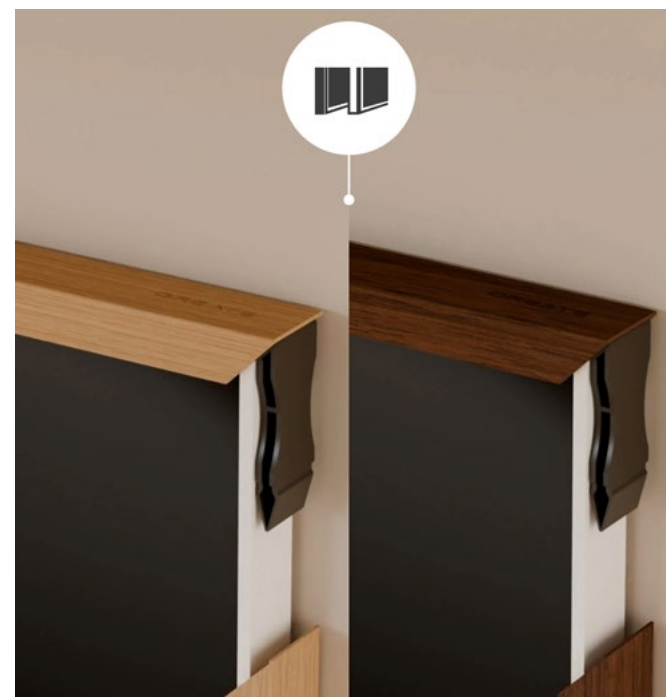

02.2

Televisores

TV Art Matte

Televisor Smart TV QLED 4K 55" con pantalla antirreflejos y galería de arte

QLED TV

TV Color Studio

Televisor Smart TV QLED 4K con pantalla antirreflejos 43" o 50" y estructura de color