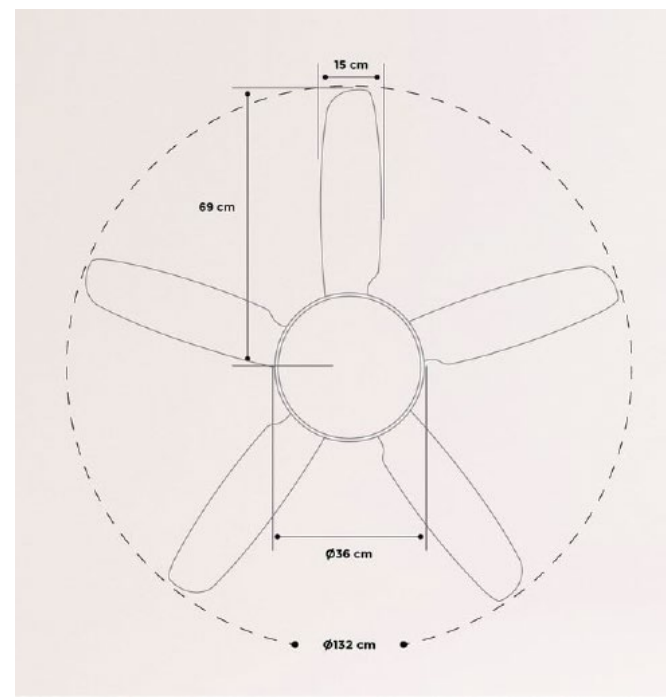

Climatización — 3.1 Techo

Windlight Flat

Ventilador de techo silencioso 40 W — Ø 132 cm