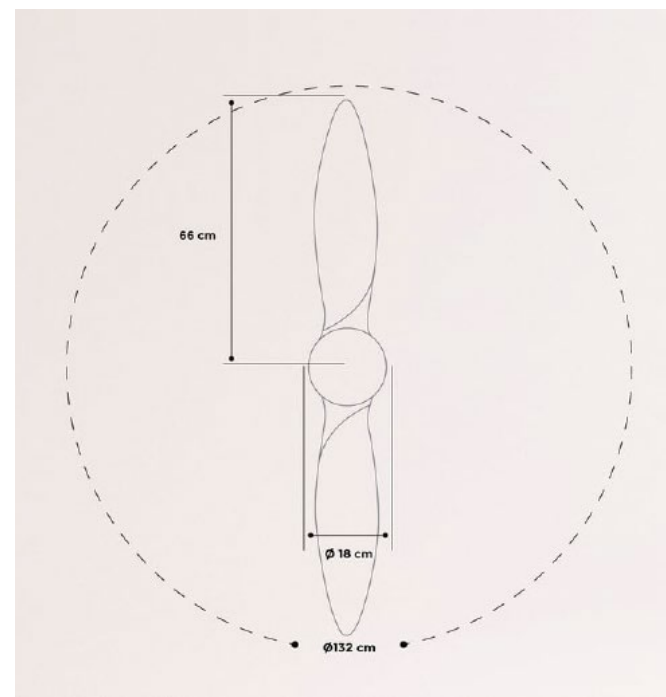

Wind Prop

Ventilador de techo silencioso 40 W — Ø 132 cm
con madera 100% natural