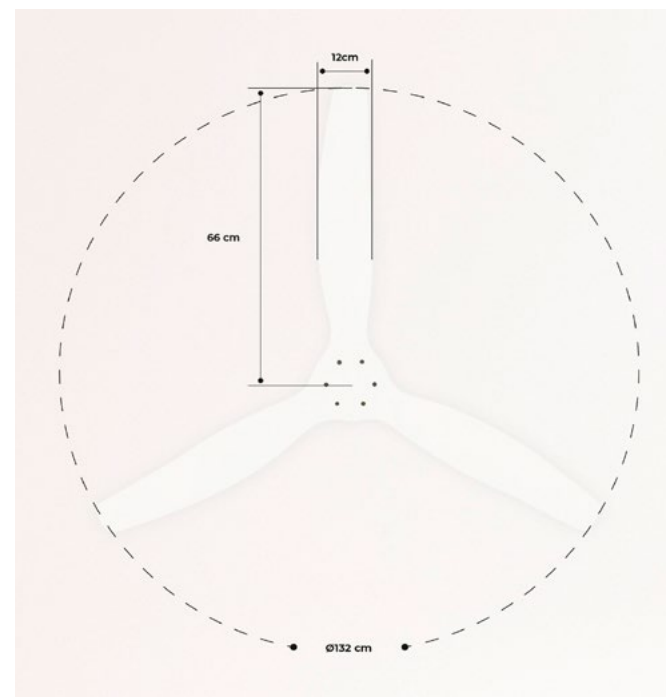

Climatización — 3.1 Techo

Windcalm DC

Ventilador de techo silencioso 40 W — Ø 132 cm