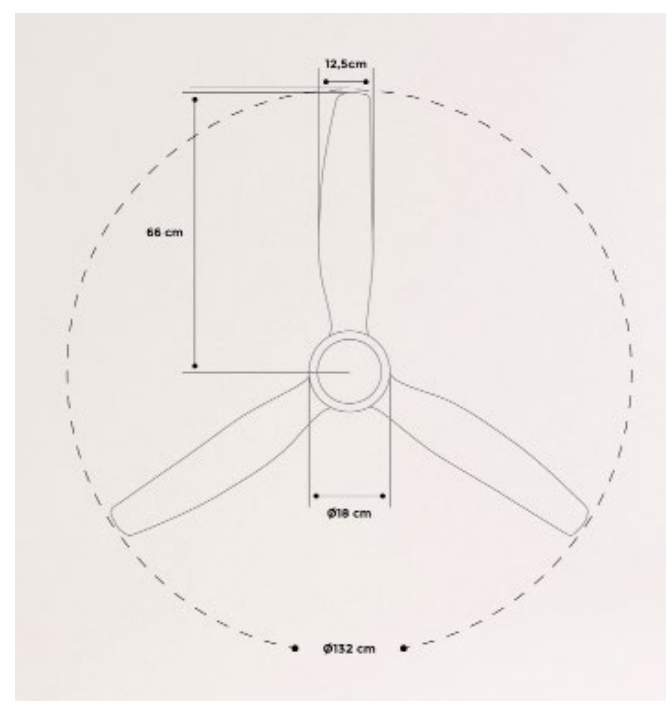

Climatización — 3.1 Techo

Wind Stylance DC

Ventilador de techo silencioso 40 W — Ø 132 cm