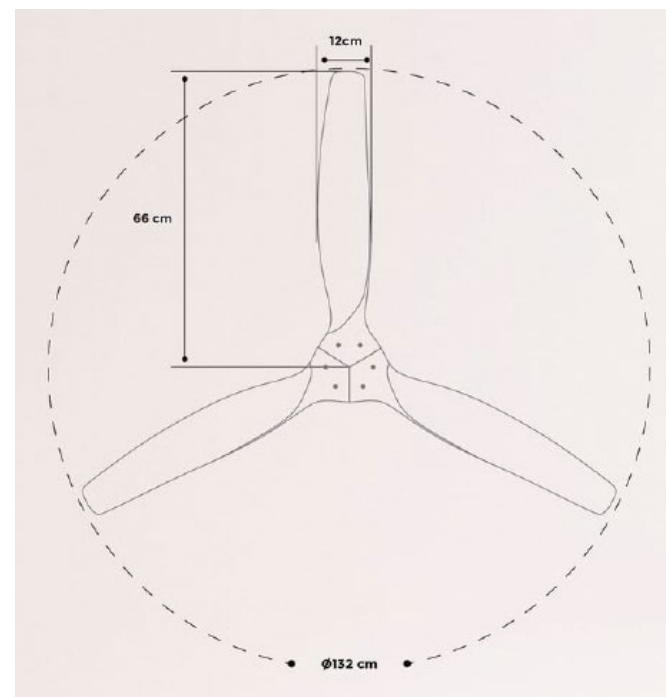

Climatización — 3.1 Techo

Windwood

Ventilador de techo silencioso 75 W — Ø 132 cm