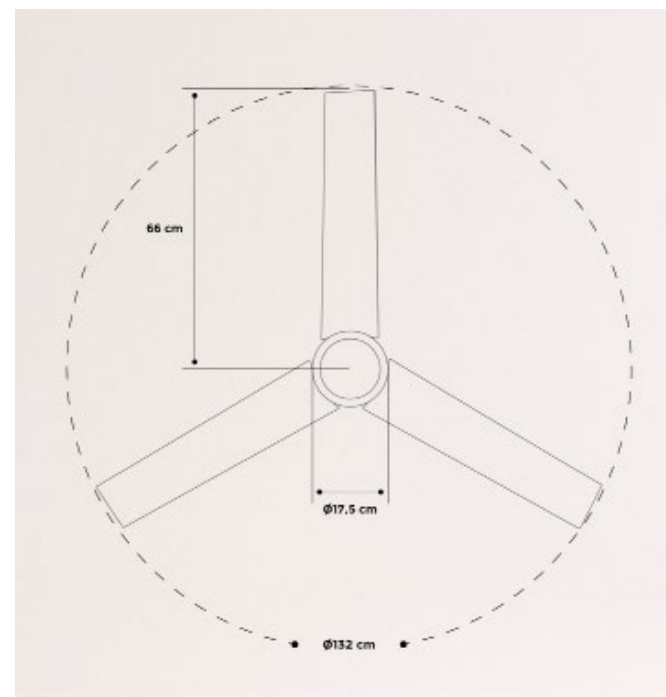

Ventilador de techo silencioso 40 W — Ø 76 cm

 Color motor

 Color aspas

Windlight Helix

Ventilador de techo silencioso 40 W — Ø 112 cm

Climatización — 3.1 Techo

Wind Minimal

Ventilador de techo silencioso 40 W — Ø 132 cm