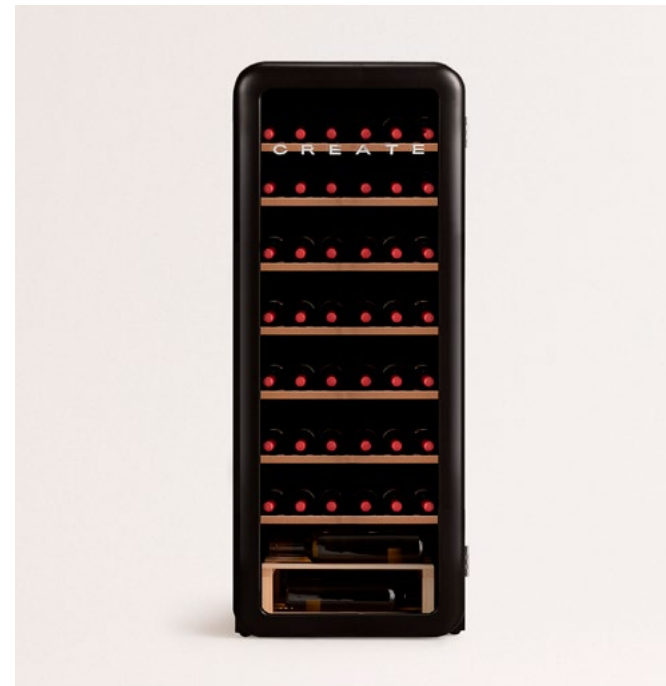

01.5
Vinotecas

Winecooler Retro M

Vinoteca de 12 botellas

Cocina — 1.5 Vinotecas

Winecooler Retro XL

Vinoteca de 45 botellas

Winecooler Retro XXL

Vinoteca de 76 botellas

Cocina — 1.5 Vinotecas

Winecooler Wood S

Vinoteca de 8 botellas

Winecooler L15

Vinoteca para 12 o 15 botellas con baldas de metal

Cocina — 1.5 Vinotecas

Winecooler Wood L15

Vinoteca para 12 o 15 botellas con baldas de madera

Winecooler XL

Vinoteca 46 botellas

Cocina — 1.5 Vinotecas

Winecooler XXL

Vinoteca 70 botellas

Winecooler S

Vinoteca de 8 botellas

Wineopener Steel