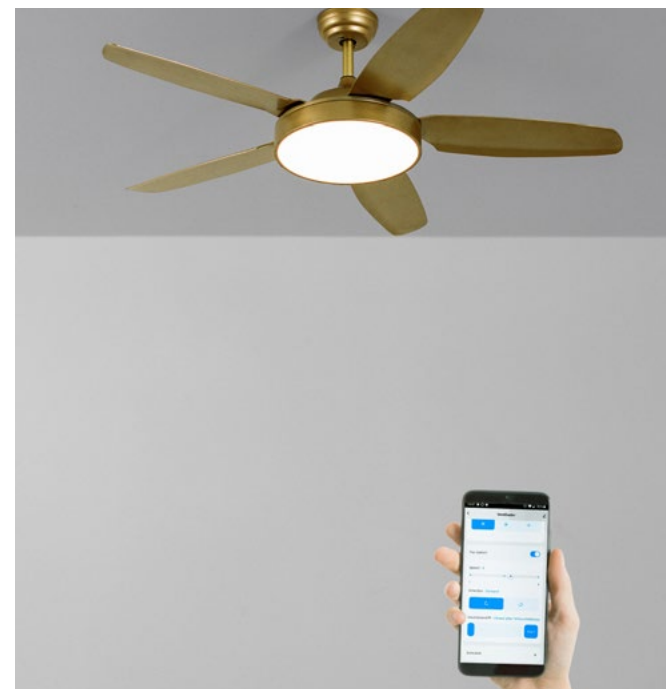

Climatización — 3.1 Techo

Wind Flat

Ventilador techo 40 W silencioso — Ø 132 cm