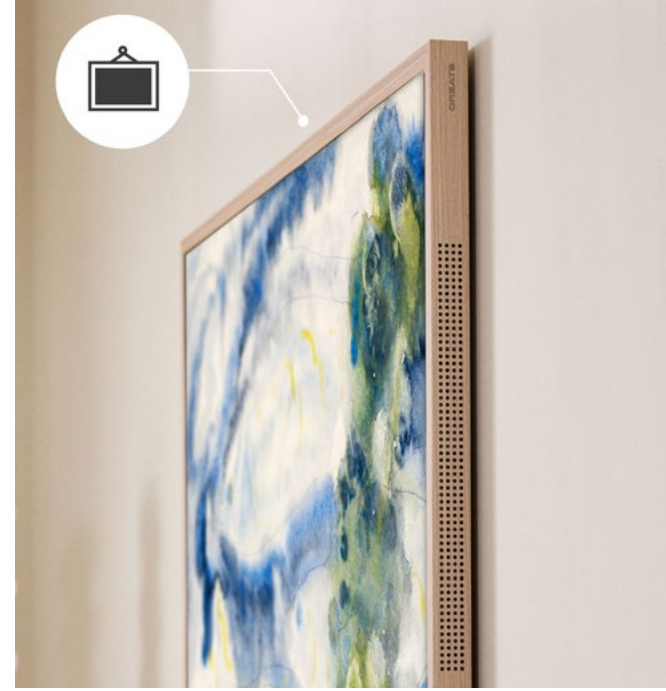

02.2

Televisores

TV Art Matte

Televisor Smart TV QLED 4K 55" con pantalla antirreflejos y galería de arte

QLED TV

TV Color Studio

Televisor Smart TV QLED 4K con pantalla antirreflejos 43" o 50" y estructura de color