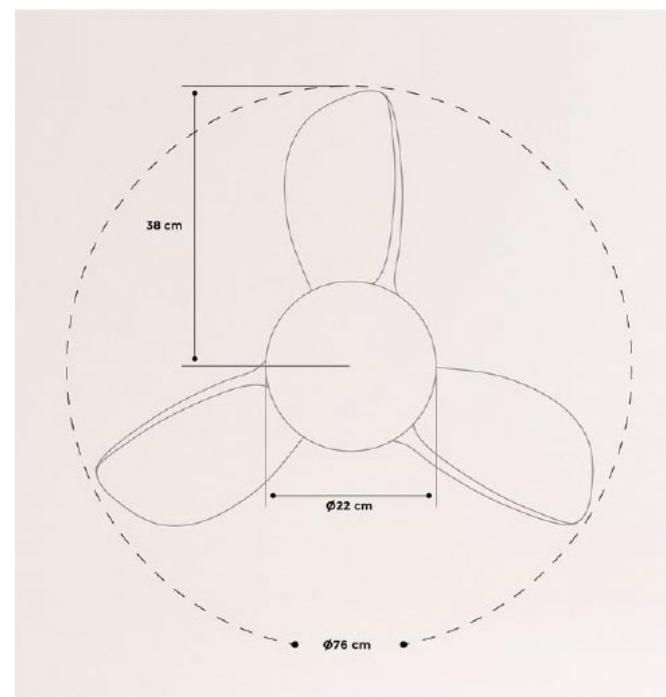

Wind Tube DC

Ventilador de techo silencioso 40 W — Ø 132 cm

Color motor

Color aspas

Wind Ball DC

Ventilador de techo silencioso 40 W — Ø 112 cm con aspas reversibles.

Climatización — 3.1 Techo

Windlight Easy