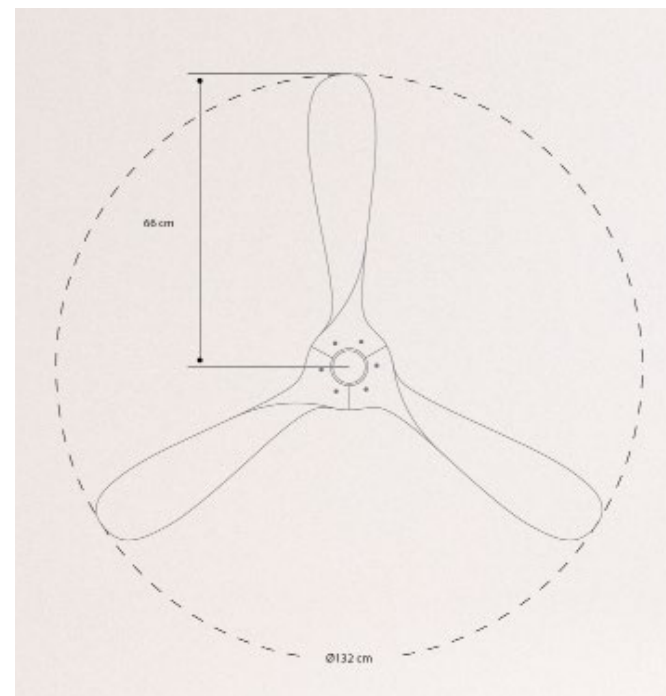

Climatización — 3.1 Techo

Wind Tube DC

Ventilador de techo silencioso 40 W — Ø 132 cm

Color motor

Color aspas