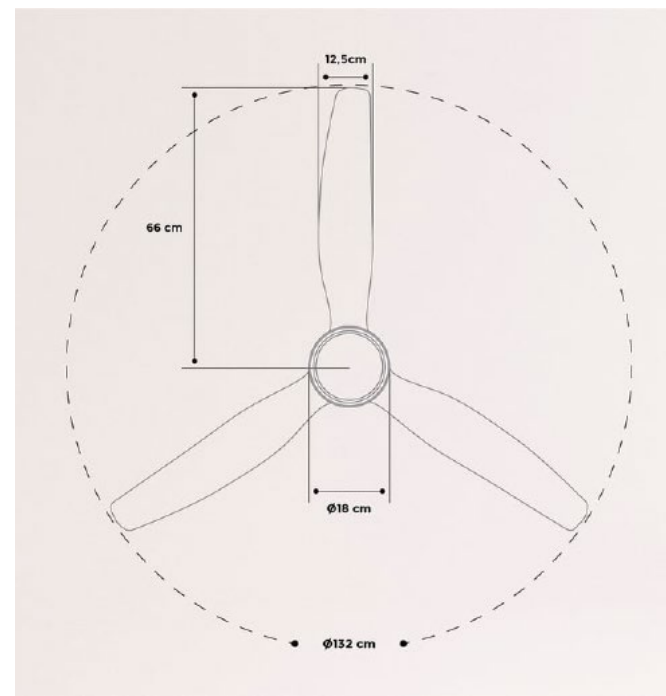

Windcalm Patio DC

Ventilador de techo silencioso
para exteriores 40 W — Ø 132 cm