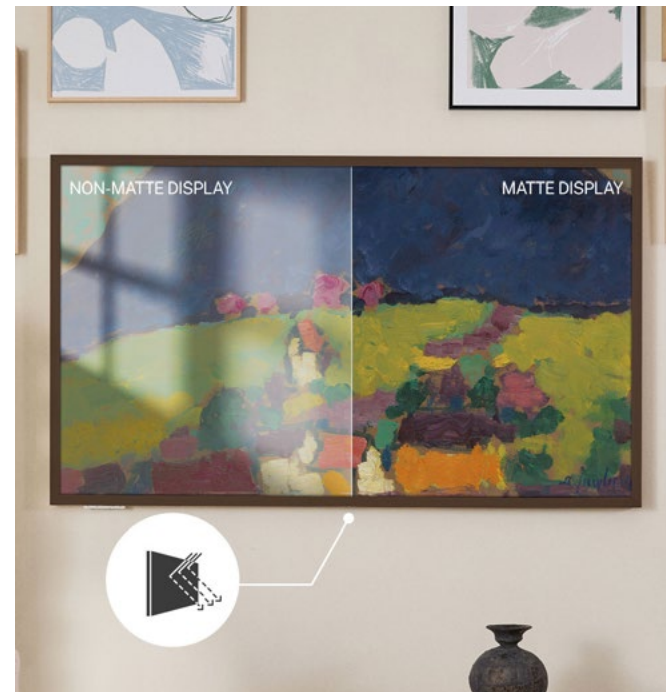

02.2

Televisores

TV Art Matte

Televisor Smart TV QLED 4K 55" con pantalla antirreflejos y galería de arte

QLED TV

TV Color Studio

Televisor Smart TV QLED 4K con pantalla antirreflejos 43" o 50" y estructura de color