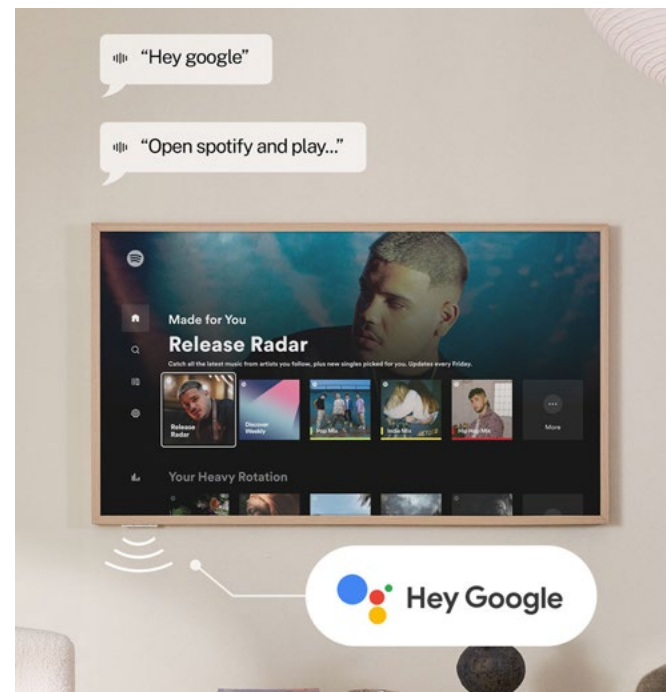

02.2

Televisores

TV Art Matte

Televisor Smart TV QLED 4K 55" con pantalla antirreflejos y galería de arte

QLED TV

TV Color Studio

Televisor Smart TV QLED 4K con pantalla antirreflejos 43" o 50" y estructura de color