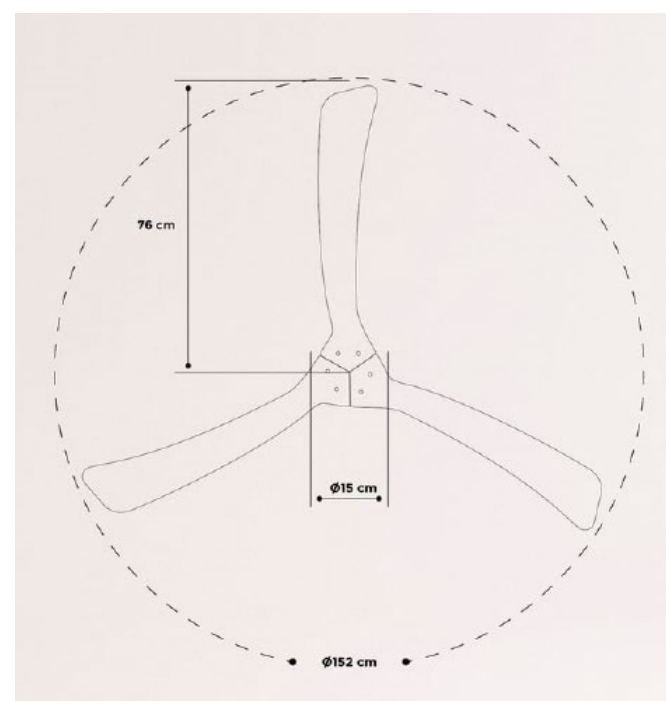

Windlight Large DC

Ventilador de techo XL silencioso 40 W — Ø 152 cm