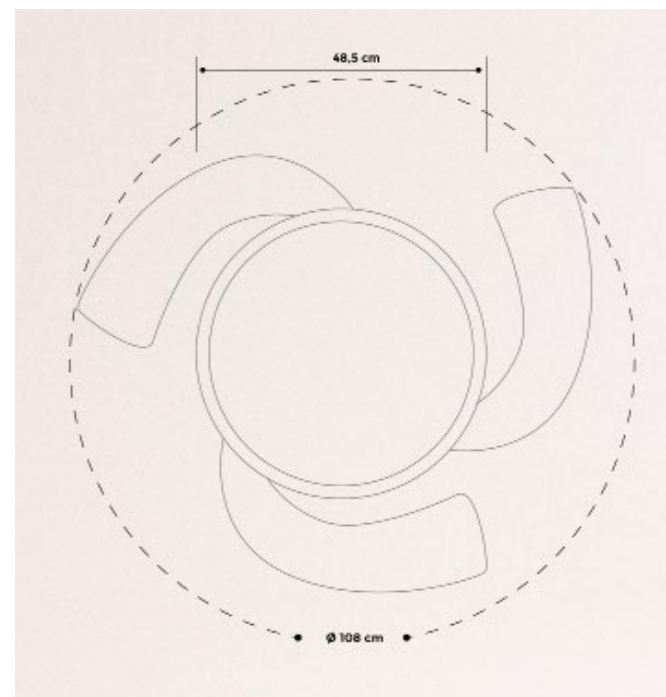

Wind Prop

Ventilador de techo silencioso 40 W — Ø 132 cm
con madera 100% natural

Climatización — 3.1 Techo

Wind Flat

Ventilador techo 40 W silencioso — Ø 132 cm

Wind Calm Line

Ventilador de techo silencioso 40 W — Ø 132 cm