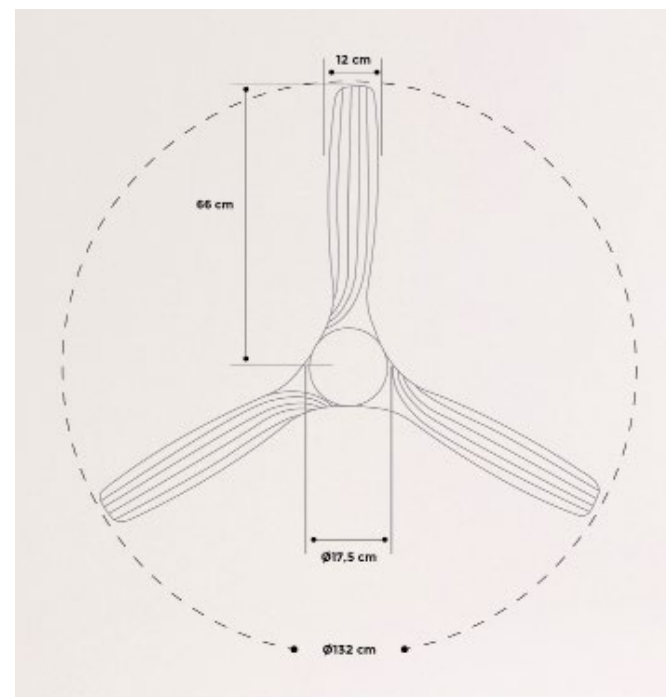

Windcalm DC

Ventilador de techo silencioso 40 W — Ø 132 cm

Flowwood Stylance Nickel

Ventilador de techo 60 W silencioso — Ø 107 cm

Color motor

Color aspas

Climatización — 3.1 Techo

Wind Stylance DC

Ventilador de techo silencioso 40 W — Ø 132 cm

Windlight Curve DC

Ventilador de techo silencioso 40 W — Ø 132 cm

Climatización — 3.1 Techo

Windlight Cup DC

Ventilador de techo silencioso 40 W — Ø 132 cm

 Color motor