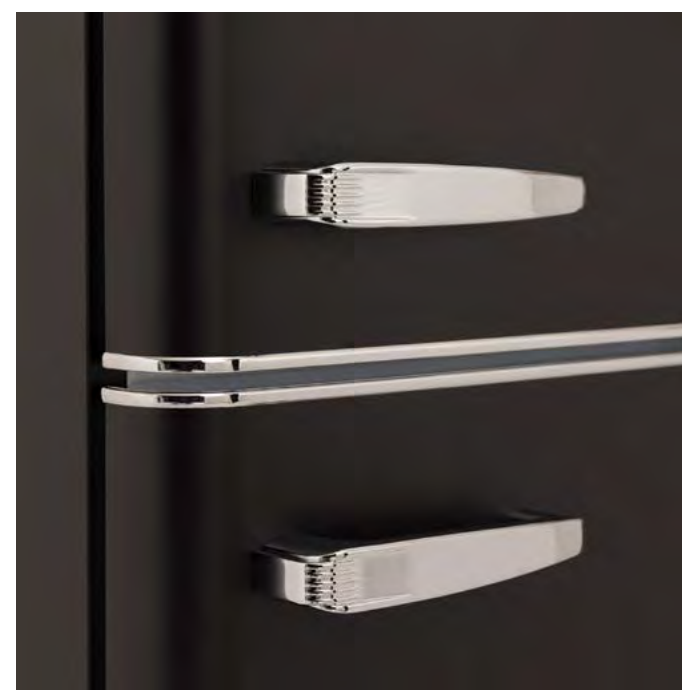

Fridge Stylance 244L

Frigorífico combi

Color cuerpo

Color detalles