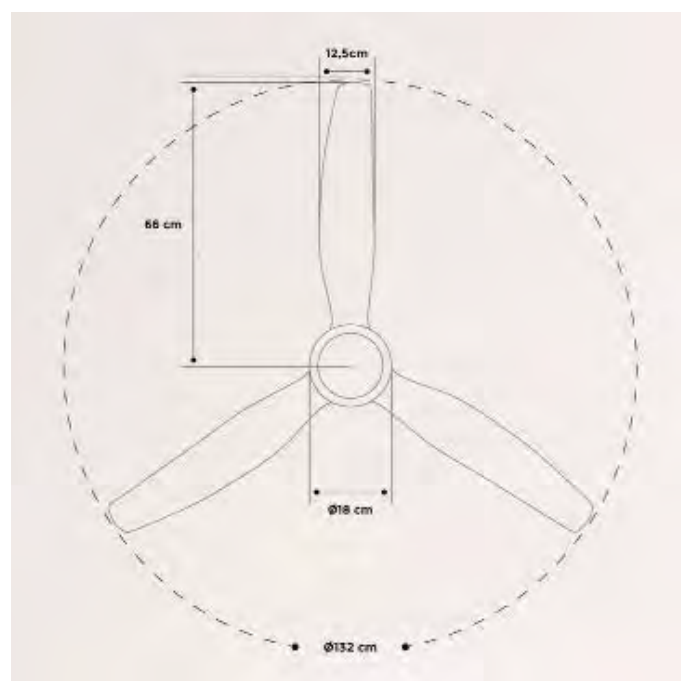

# Flowwood Stylance Nickel

Ventilador de techo 60W silencioso Ø107cm

Motor    Aspas