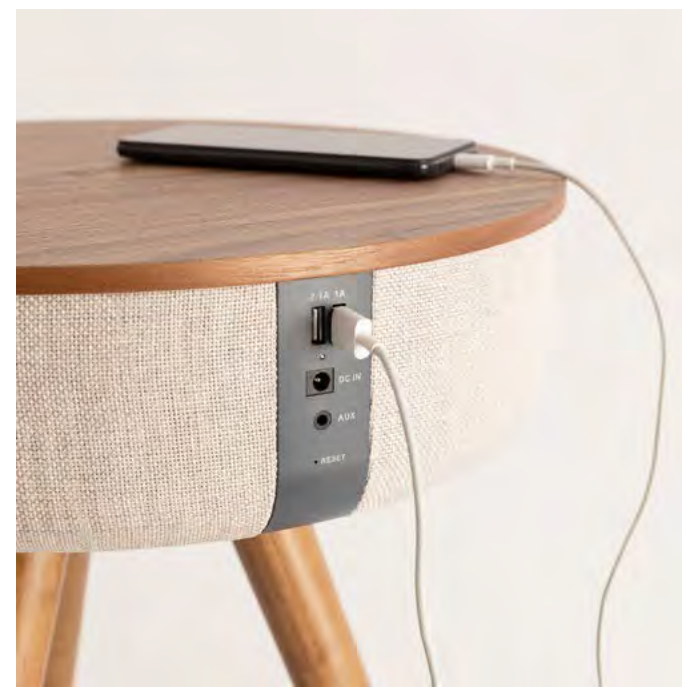

# Air Pure Compact

Purificador de aire con HEPA H13.  
Altavoz Bluetooth y cargador wireless.

116

# Speaker Table

Mesa altavoz y cargador smartphone inalámbrico