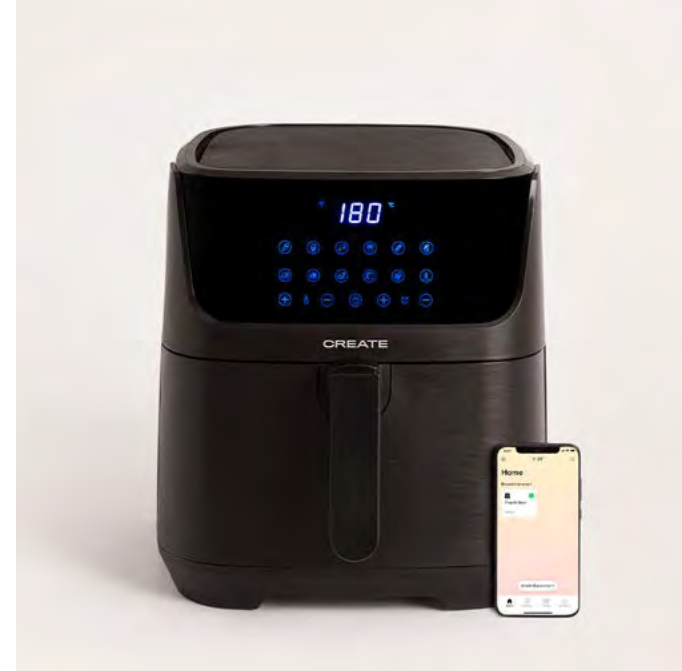

# Air Pure Compact

Purificador de aire con HEPA H13.  
Altavoz Bluetooth y cargador wireless.

116

# Speaker Table

Mesa altavoz y cargador smartphone inalámbrico

# Fryer Air Pro Compact

Freidora de aire sin aceite 3,5L

118

# Fryer Air Smart

Freidora de aire sin aceite 5,5 L