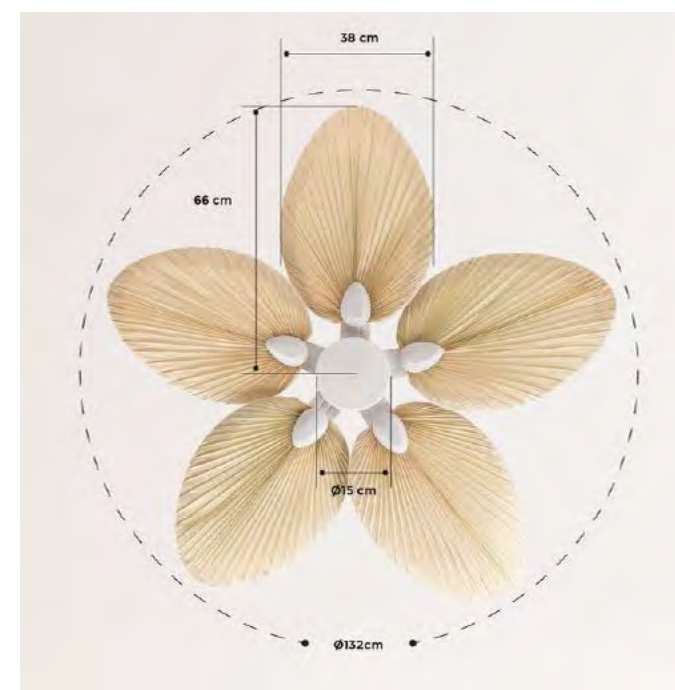

Windlight Palm DC

Ventilador de techo silencioso 40W Ø132cm

Motor   Aspas