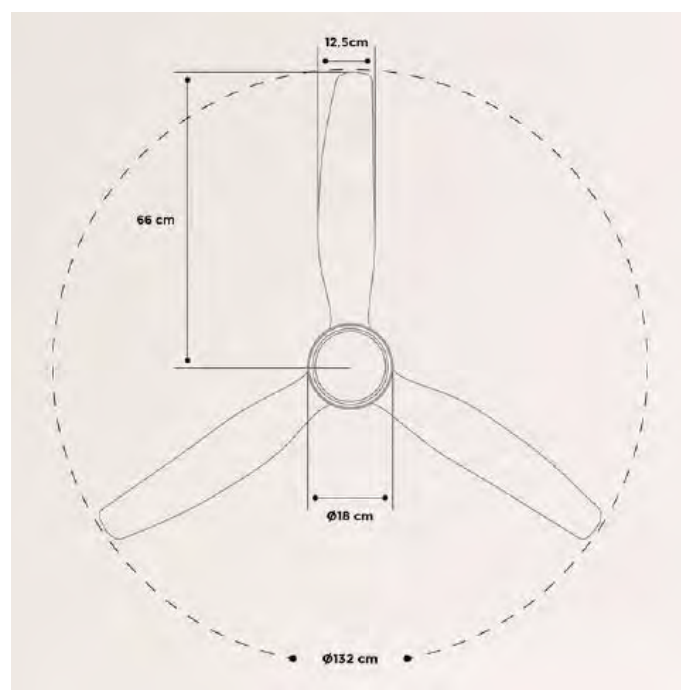

# Windwood

Ventilador de techo silencioso 75W Ø132cm

Color motor

Color aspas