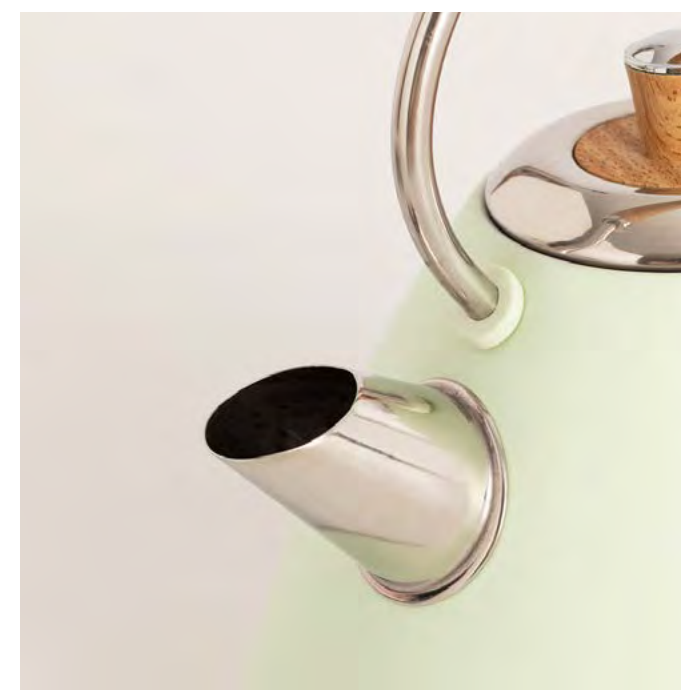

# Kettle Retro L

Hervidor de agua 1,7L

Color cuerpo

Color detalles