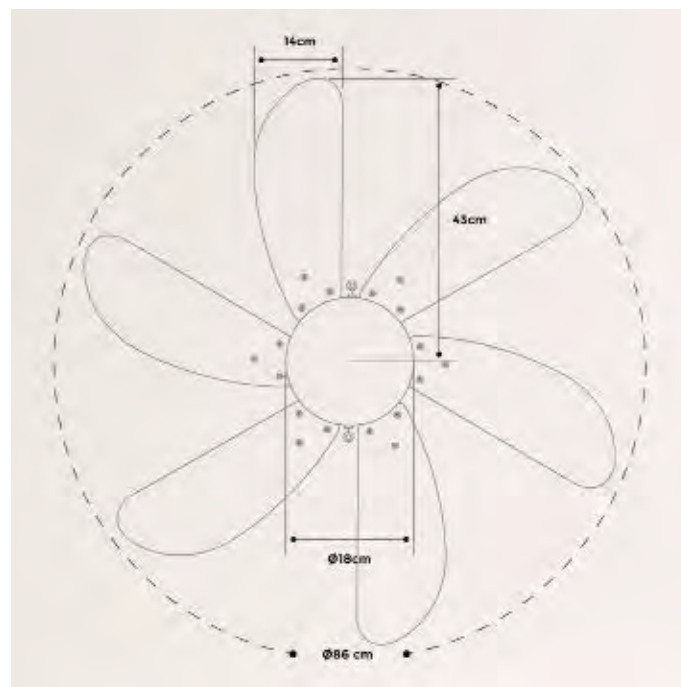

# Windlight Easy AC

Ventilador de techo silencioso 53W Ø86cm