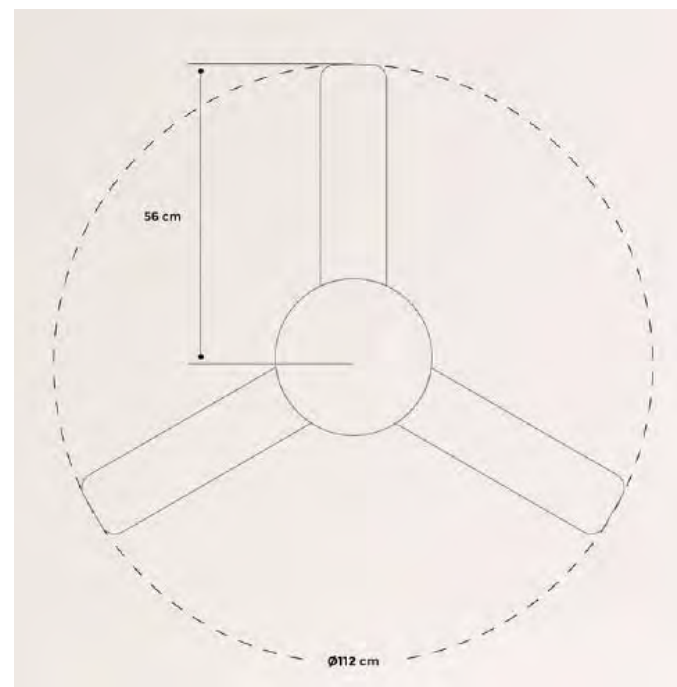

# Wind Tube DC

Ventilador de techo silencioso 40W Ø132cm

Color motor

Color aspas