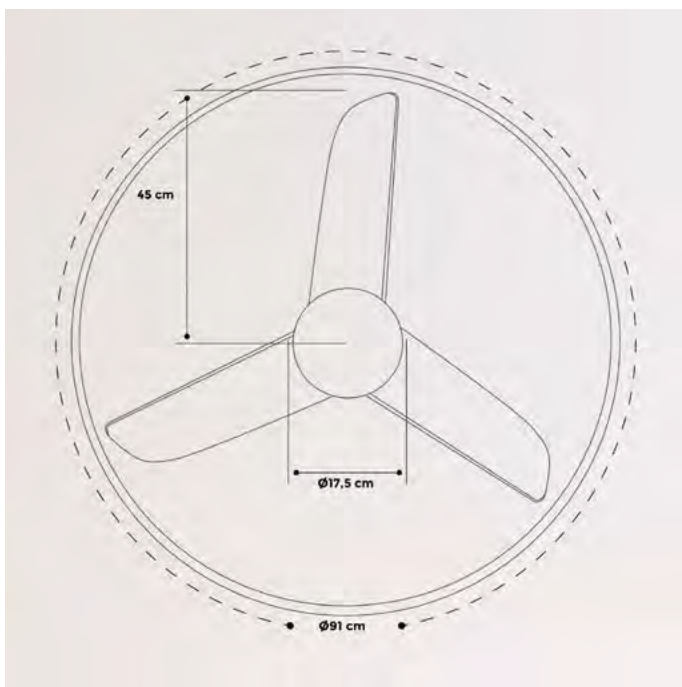

# Wind Clear

Ventilador de techo silencioso 40W  
Ø107cm con aspas retráctiles