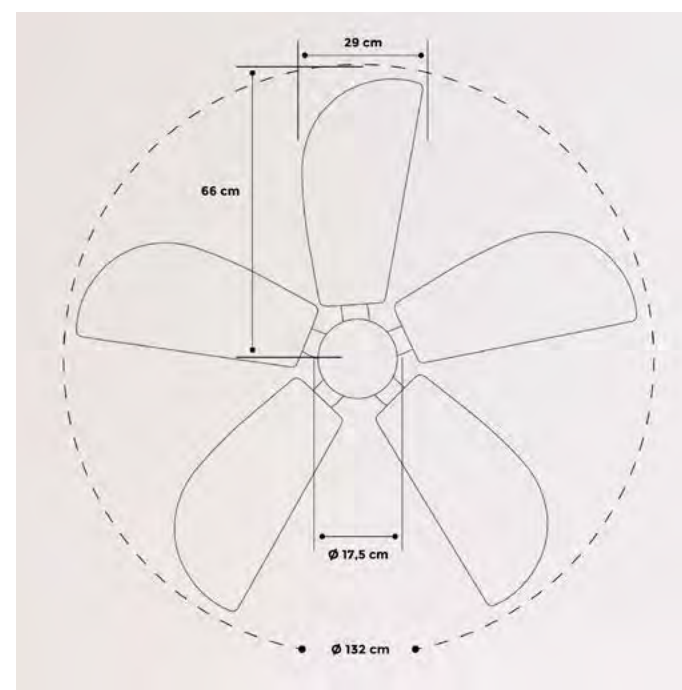

Wind Rattan

Ventilador de techo silencioso 40W Ø132cm