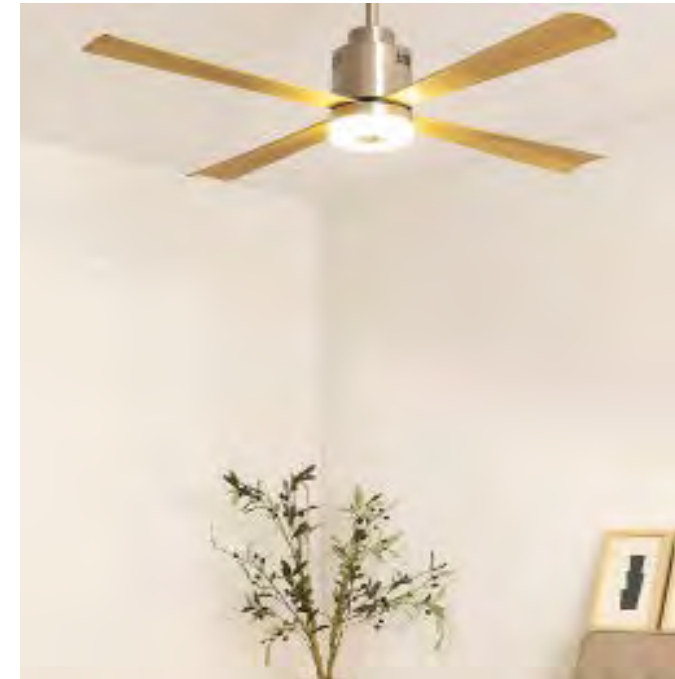

# Wind Ball DC

Ventilador de techo silencioso 40W  
Ø112cm con aspas reversibles.

89

# Windlight Round DC

Ventilador de techo silencioso 40W Ø76cm