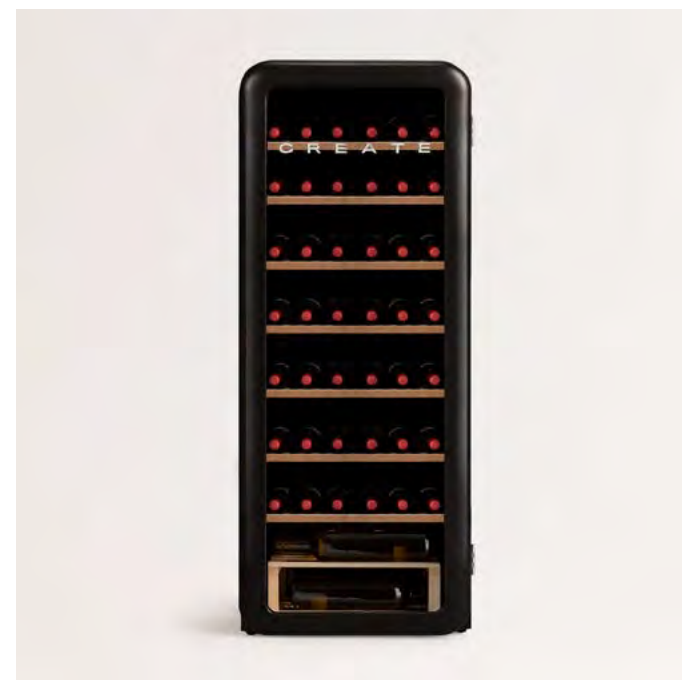

# Winecooler Retro M

Vinoteca de 12 botellas

# Winecooler Retro XL

Vinoteca de 45 botellas

23

# Winecooler Retro XXL

Vinoteca de 76 botellas

CREATE

CREATE