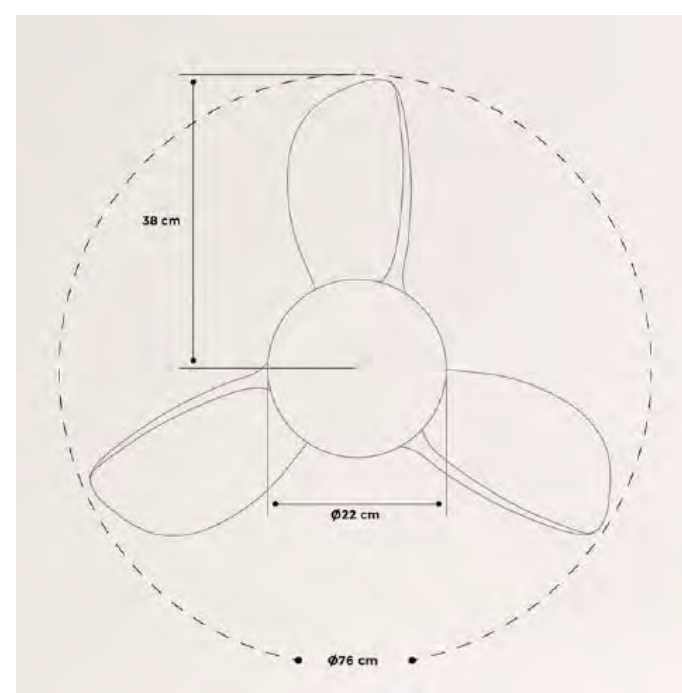

Windlight Round DC

Ventilador de techo silencioso 40W Ø76cm