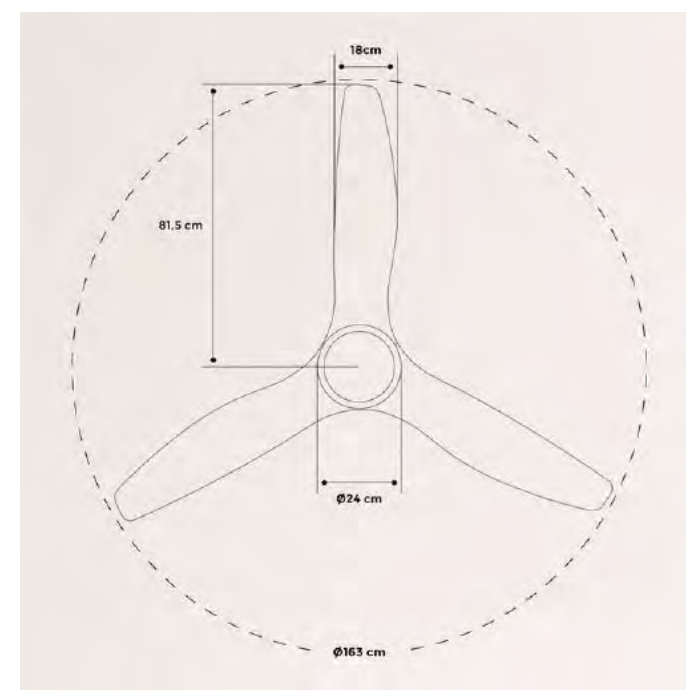

Upwind Sail

Ventilador de techo XL silencioso 90W Ø163cm

Color motor

Color aspas