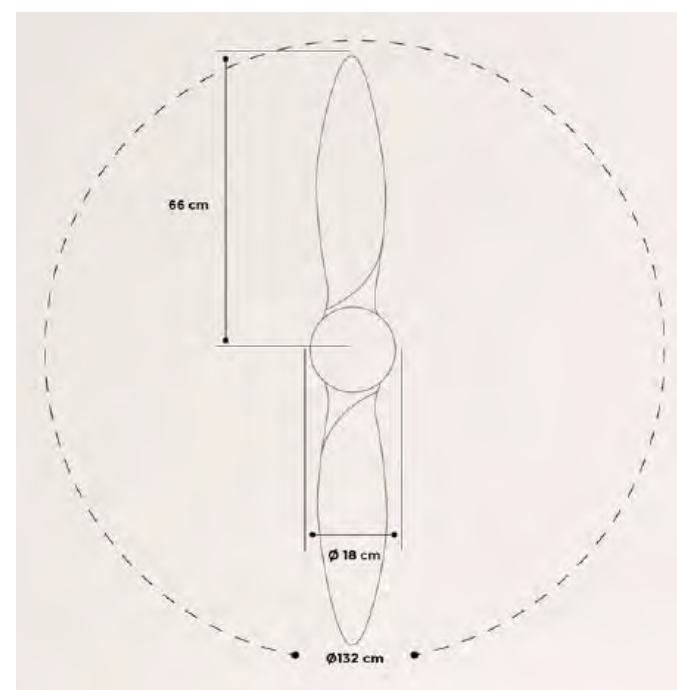

Wind Prop DC

Ventilador de techo silencioso 40W Ø132cm

95