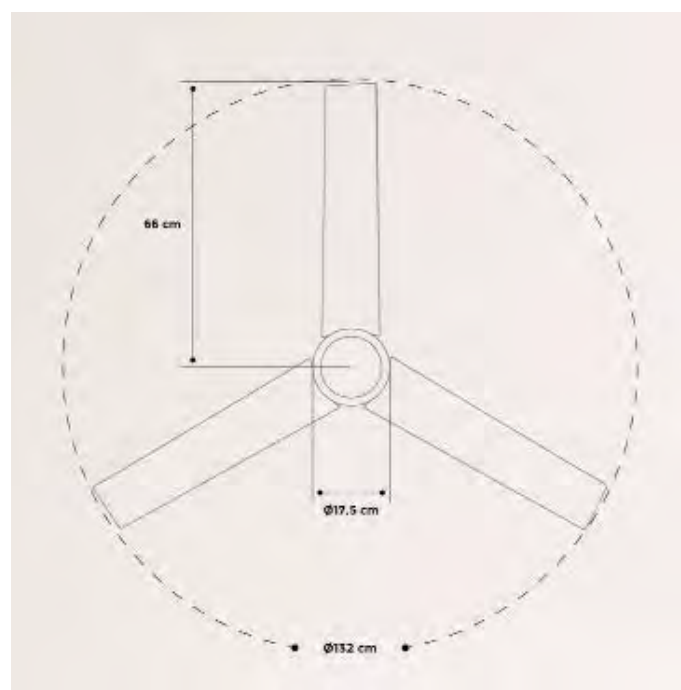

Windlight Minimal DC

Ventilador de techo silencioso 40W Ø132cm

93