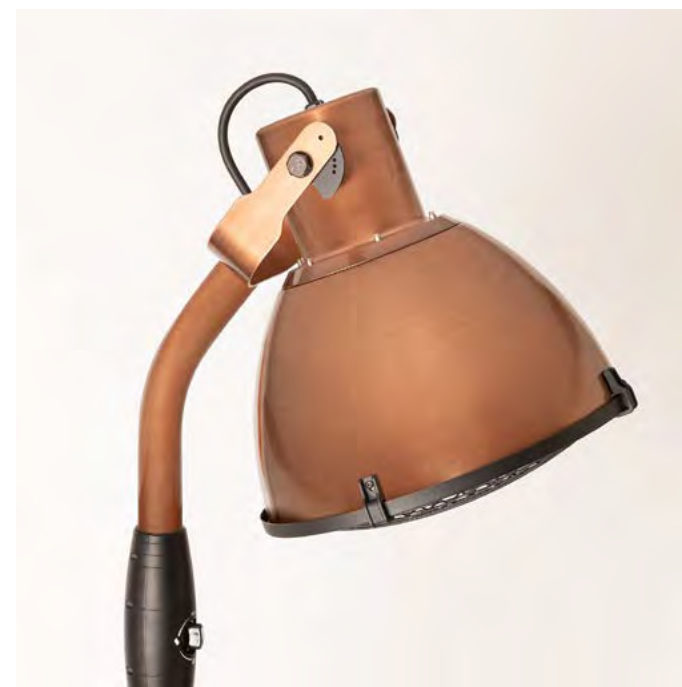

Patio Heater Lamp 2500W

Estufa radiador halógeno de infrarrojos para terrazas y exteriores