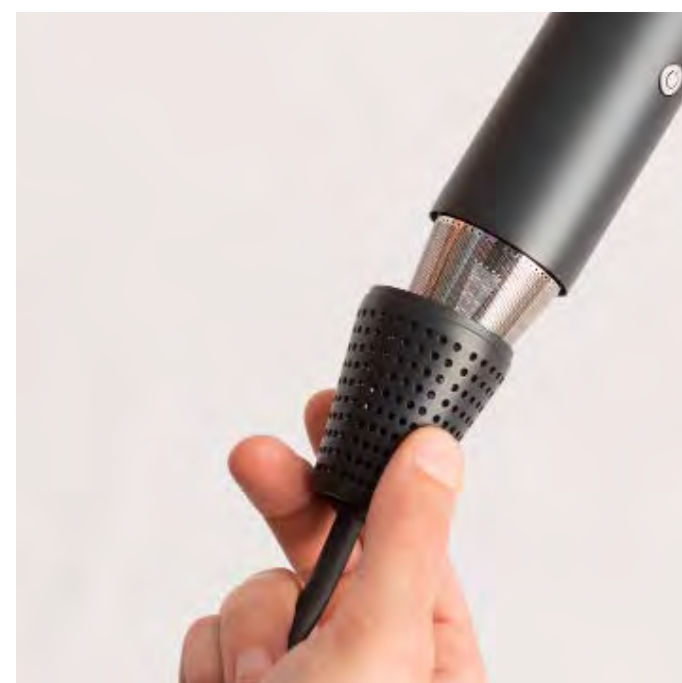

# Ion Pro Studio

Secador iónico de pelo 1600W