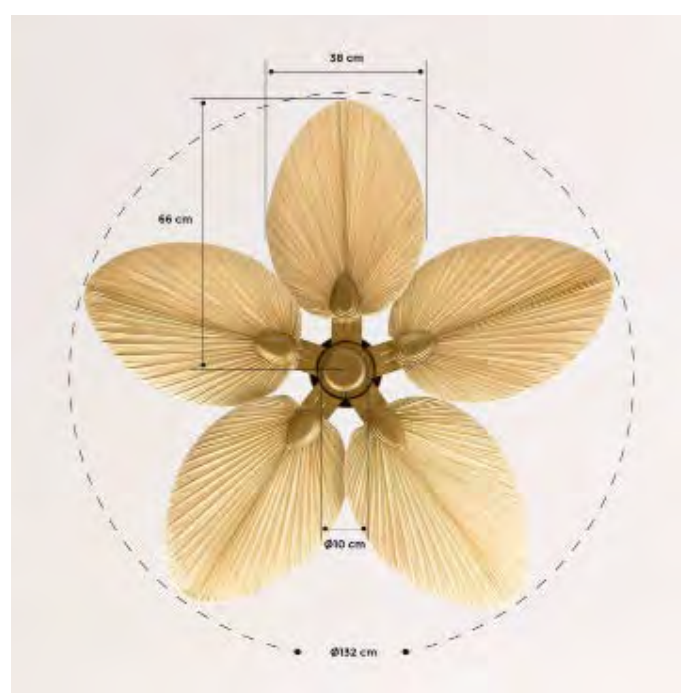

# Upwind Sail

Ventilador de techo XL silencioso 90W Ø163cm

Color motor

Color aspas

Según los espacios te  
ayudamos a escoger  
el mejor ventilador

Con luz a tu gusto y wifi para  
controlarlo desde el móvil.  
Con función verano e invierno.