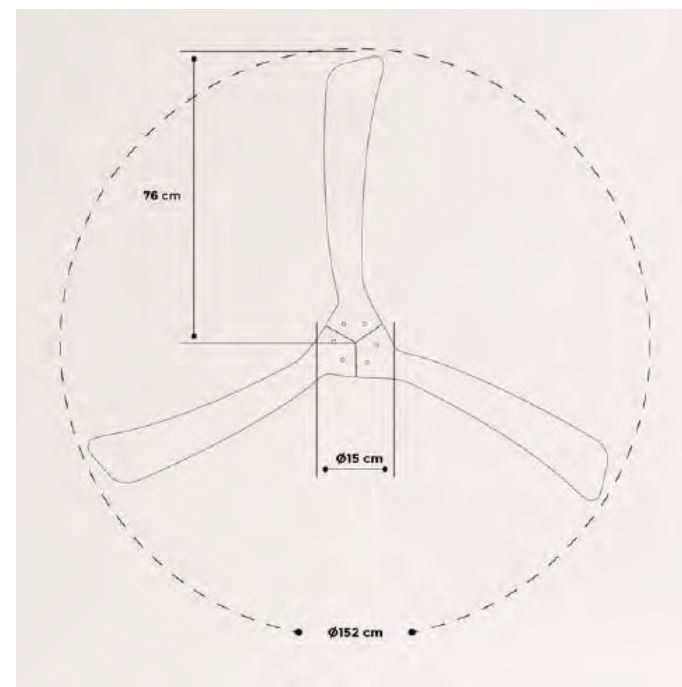

Wind Large DC

Ventilador de techo XL silencioso 40W Ø152cm