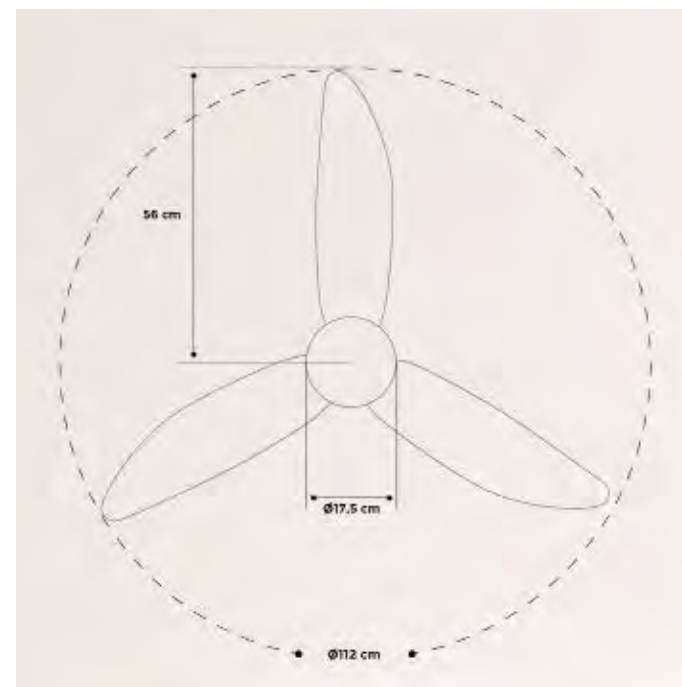

Windlight Helix DC

Ventilador de techo silencioso 40W Ø112cm