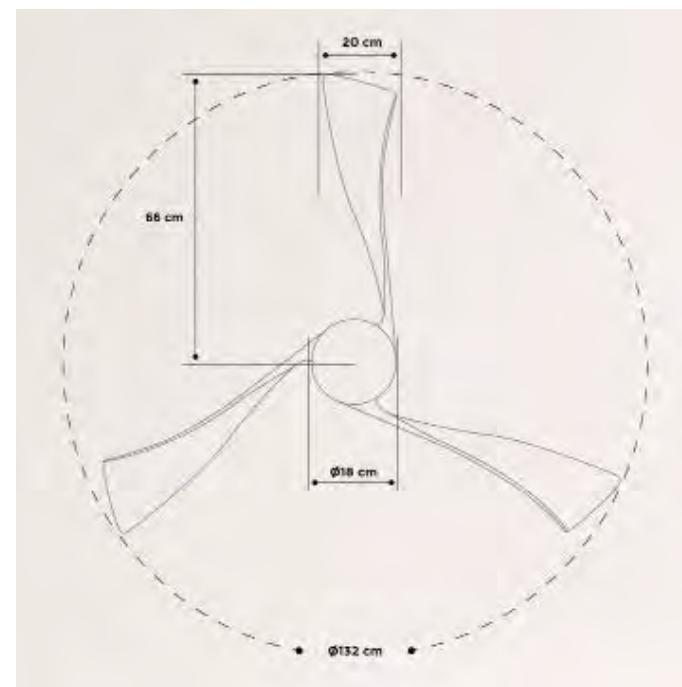

Windlight Curve DC

Ventilador de techo silencioso 40W Ø132cm