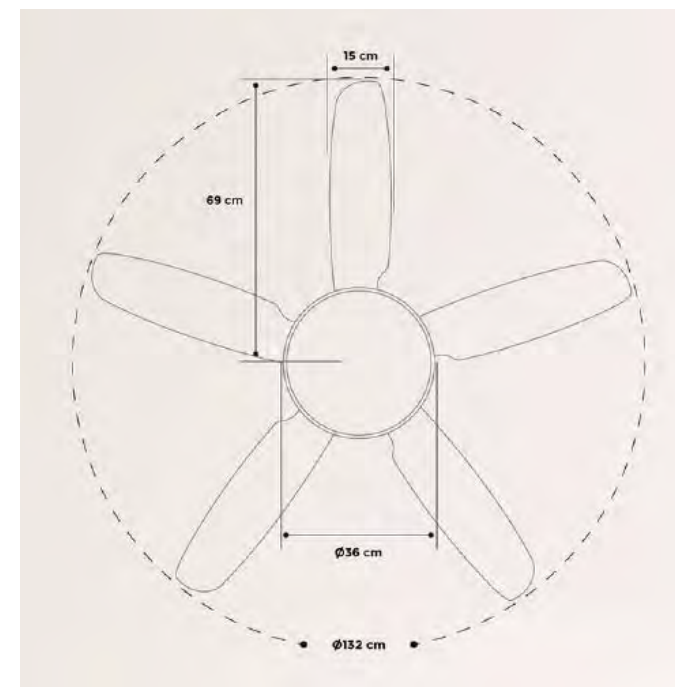

Windlight Flat DC

Ventilador de techo silencioso 40W Ø132cm

78