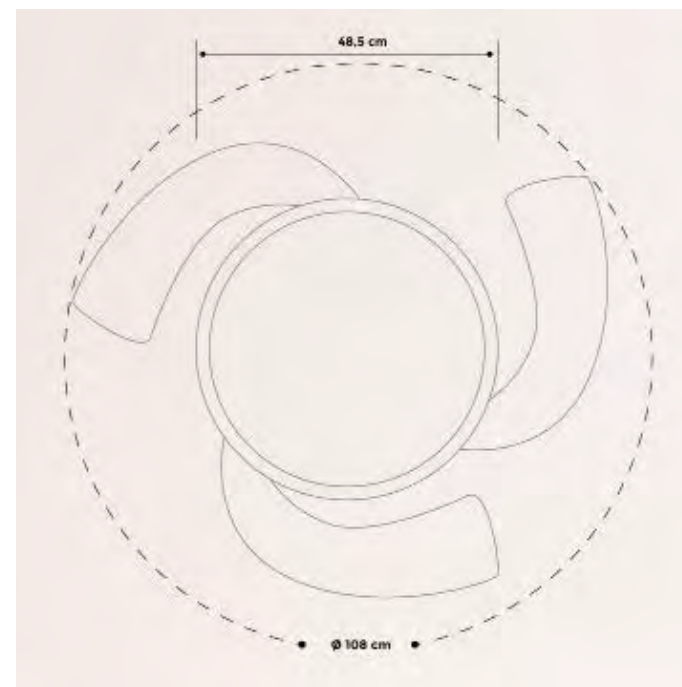

# Wind Clear

Ventilador de techo silencioso 40W  
Ø107cm con aspas retráctiles