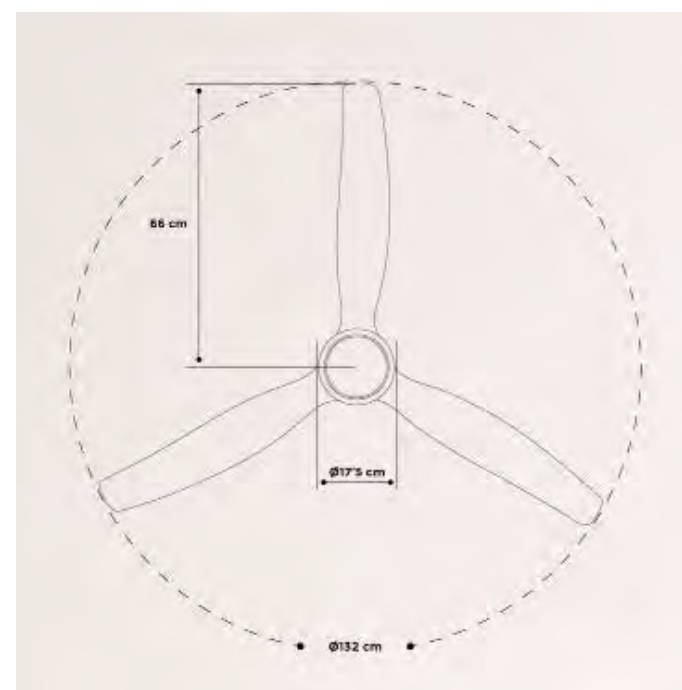

Windlight Helm DC

Ventilador de techo silencioso 40W Ø132cm