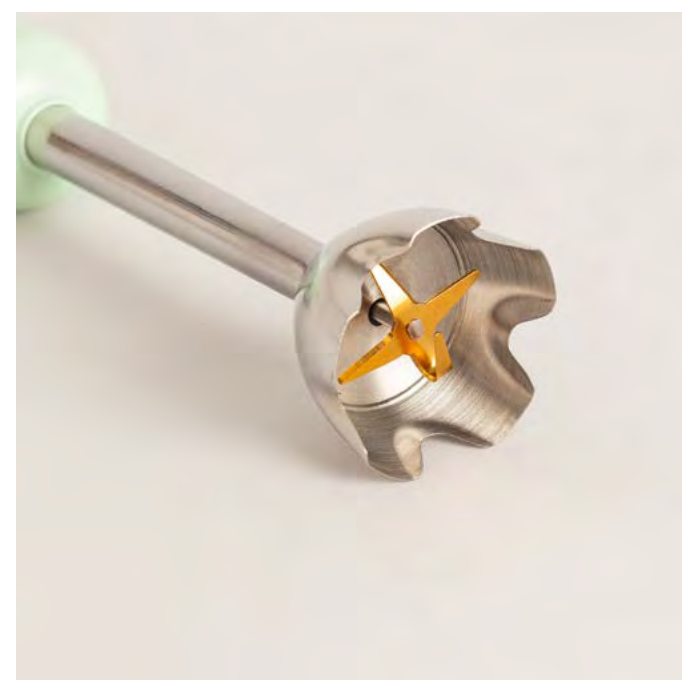

# Fullmix Retro

Batidora de mano 1000W