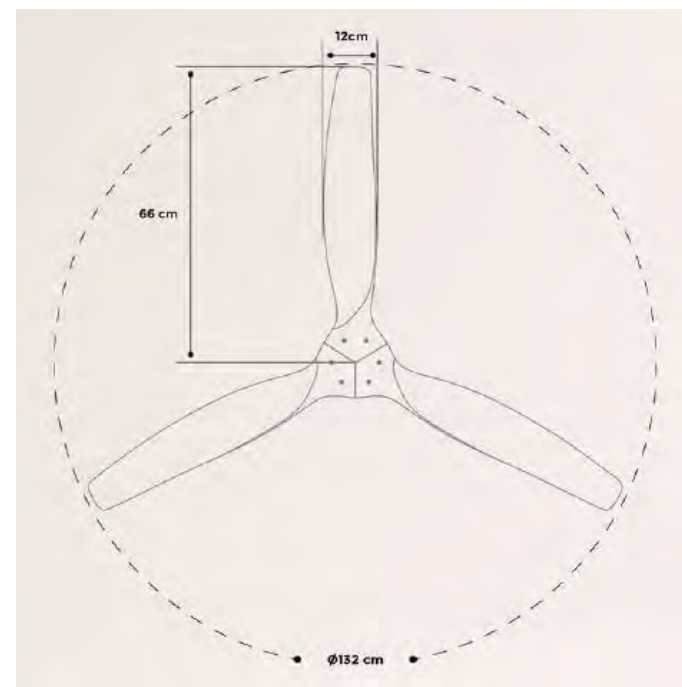

Windwood

Ventilador de techo silencioso 75W Ø132cm

Color motor

Color aspas