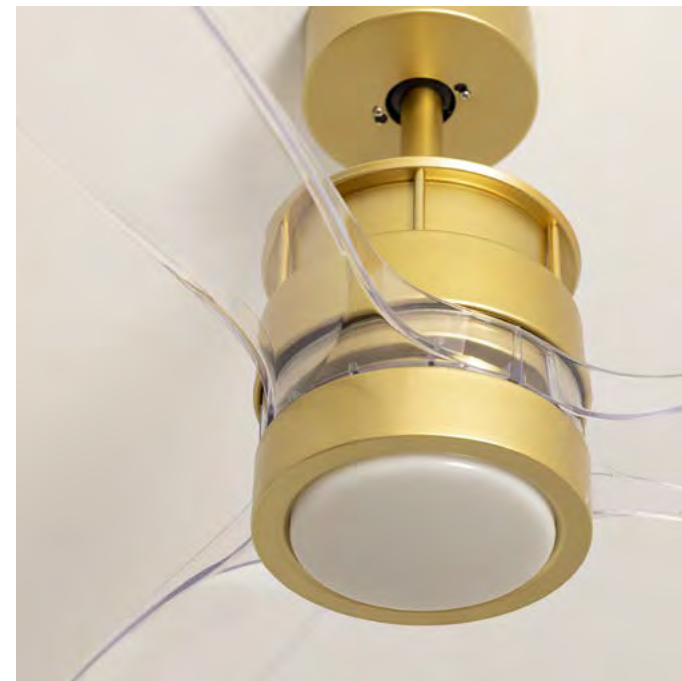

# Windlight Helix DC

Ventilador de techo silencioso 40W Ø112cm

# Windlight Minimal DC

Ventilador de techo silencioso 40W Ø132cm

93

# Windlight Helm DC

Ventilador de techo silencioso 40W Ø132cm