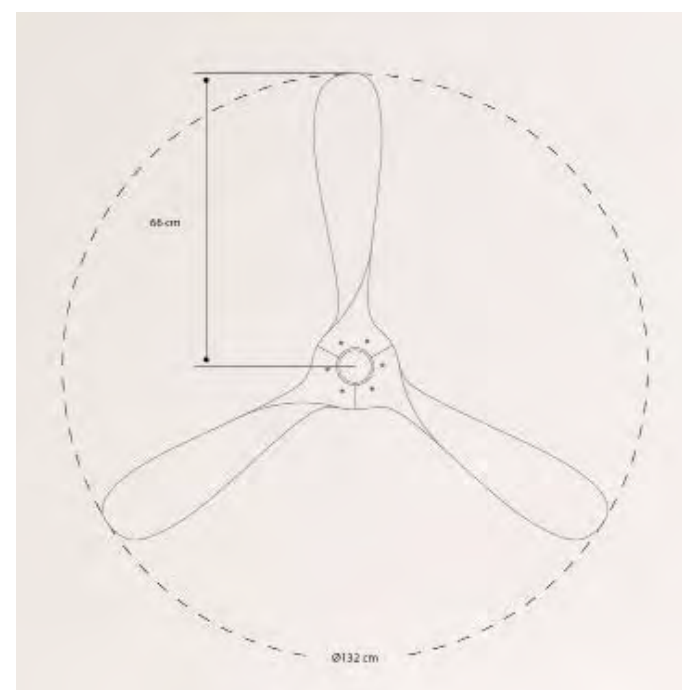

Wind Tube DC

Ventilador de techo silencioso 40W Ø132cm

Color motor

Color aspas