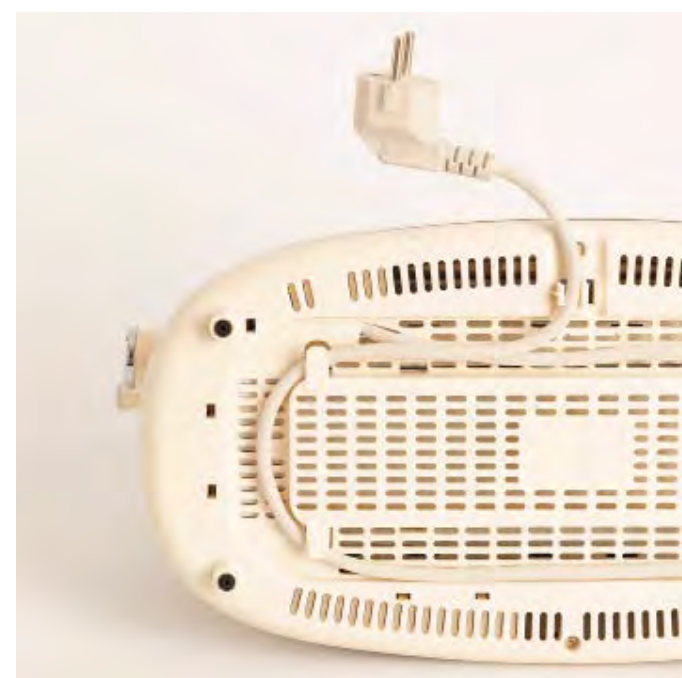

# Toast Retro Stylance XL

Tostadora larga de pan

Color cuerpo

Color detalles