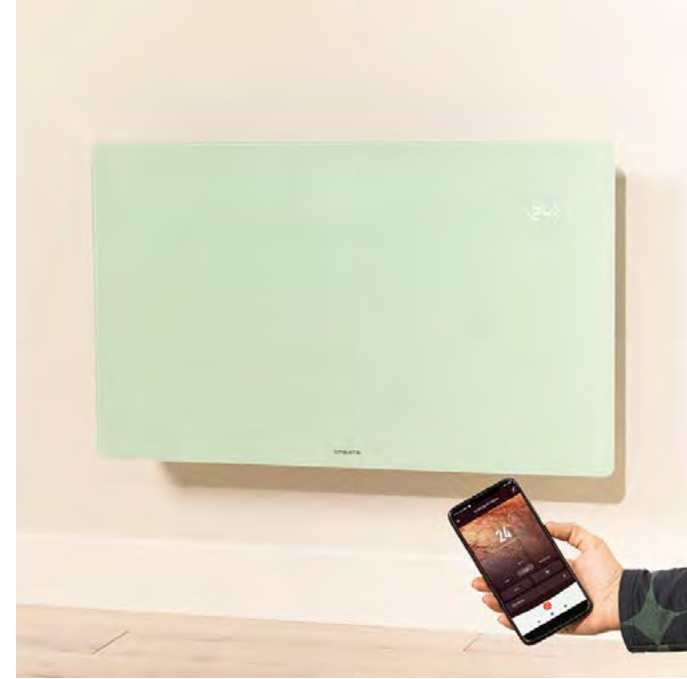

Warm Crystal 2000W

Convector eléctrico de cristal con WiFi.
Opción con ruedas o sin ruedas